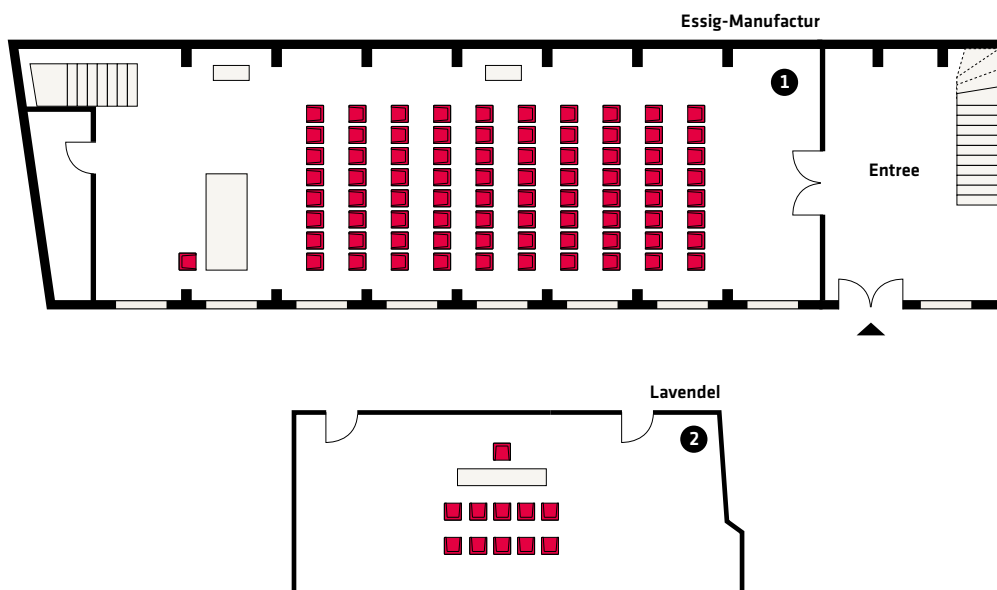

M I C H A E L I S

Hotel | Restaurant | Catering | Event

TAGEN IN DER ALTEN ESSIG-MANUFACTUR

➤ TAGUNGSRÄUME

Raum	m ²	Maße	Deckenhöhe	Stuhlreihen*	Seminar*	U-Form*	Blockform*	Bankett*
➊	100	16 x 6,2 m	3 m	80	60	42	40	80
➋	45	4,5 x 10 m	2,8 m	10	10	10	10	-

*Anzahl der möglichen Sitzplätze

Raum	Beamer	Leinwand	Pinnwände	Flipchart	Moder.Koffer	WLAN	Beschallung	Musikanlage
➊	1 x	1 x	3 x	1 x	1 x	inkl.	inkl.	inkl.
➋	1 x	1 x	1 x	1 x	1 x	inkl.	-	-

➤ RAUMMIETE INKL. TAGUNGSTECHNIK

Raum Essig-Manufactur inkl. Pausenversorgung im Souterrain (saisonale Nutzung der Terrasse/Garten inkl.):
pauschal ab 600 €

Raum Lavendel (OG): ganzer Tag (8 h) ab 200€ / halber Tag (4 h) ab 100 €

In der Raummiete ist die Tagungstechnik enthalten.