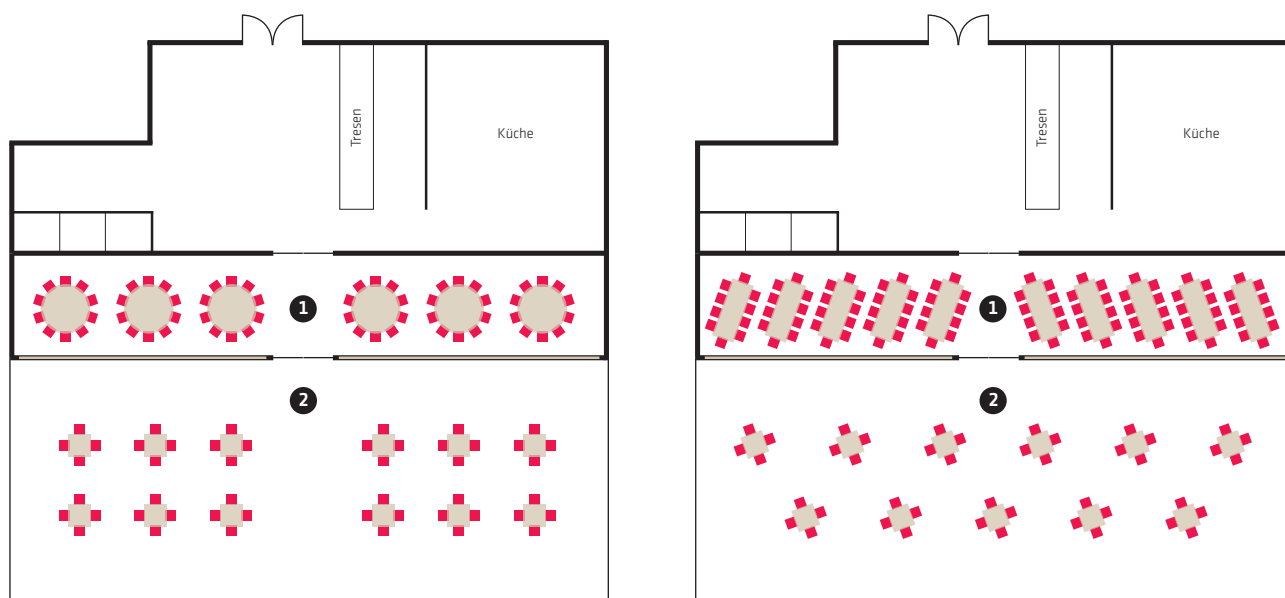

### GRUNDRISS UND BESTUHLUNGSVARIANTEN

❶ Wintergarten    ❷ Seeterrasse

Raum	m <sup>2</sup>	Maße	Bankett	Bankett	Lange Tafel	Schräge Tafel
❶	105	24,5 x 4,3	6 runde Tische à 10 Personen	6 Blöcke à 8 Personen	max. 70 Personen	10 Tafeln à 10 Personen
❷	245	24,5 x 10,0	Individuell nach Absprache			